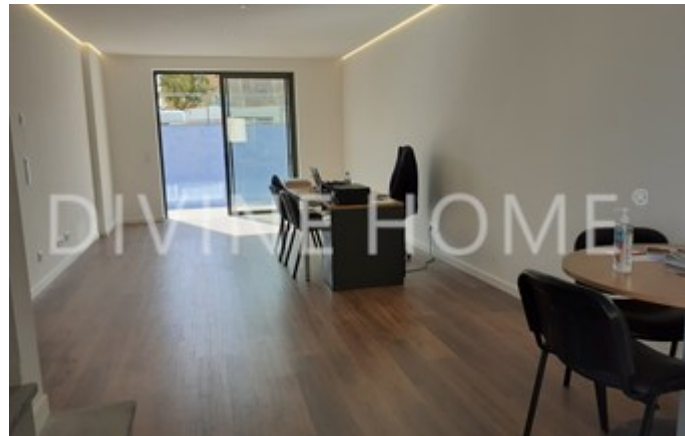

DIVINE HOME®

IMOBILIÁRIA • REAL ESTATE

casa de residência permanente ou de férias.